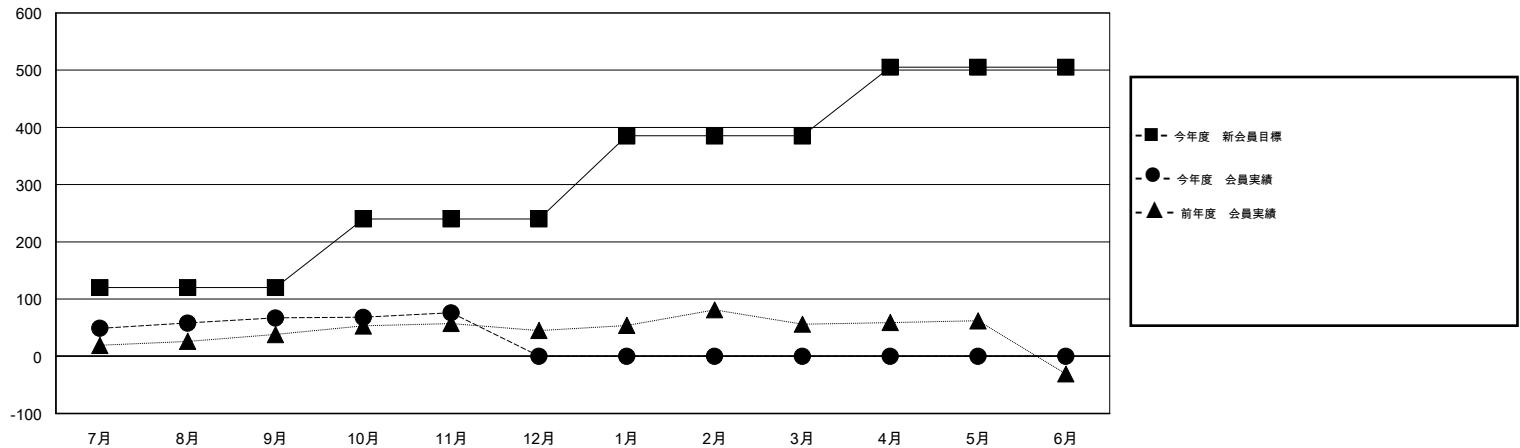

MONTHLY MEMBERSHIP PROGRESS REPORT

District 333 A

Results as of: 11/30/2015

GMT: Masayuki Kaneko

地域 JAPAN

GMT会則地域 5-Jap

クラブ					名				
結果: 2015-2016					結果: 2015-2016				
四半期	新クラブ目標	新クラブ	解散クラブ	純増/減	四半期	新会員目標	チャーターメン バー/新会員	退会者	純増/減
7月/8月/9月	0	0	0	0	7月/8月/9月	120	106	39	67
10月/11月/12月	0	0	0	0	10月/11月/12月	120	29	20	9
1月/2月/3月	1	0	0	0	1月/2月/3月	145	0	0	0
4月/5月/6月	0	0	0	0	4月/5月/6月	120	0	0	0

新クラブ目標及び実績累計

会員目標及び実績累計

解散クラブ: 0	47 CLUBS OF 75 一名以上の新会員を登録	男女別
		男性 2,637 (77.93%)
		女性 747 (22.07%)
退会者	健康診断データはこちら	家族会員 1,268
物故会員 8		世帯主 555
クラブ解散 0		世帯主以外 713
その他 51		
合計 59		